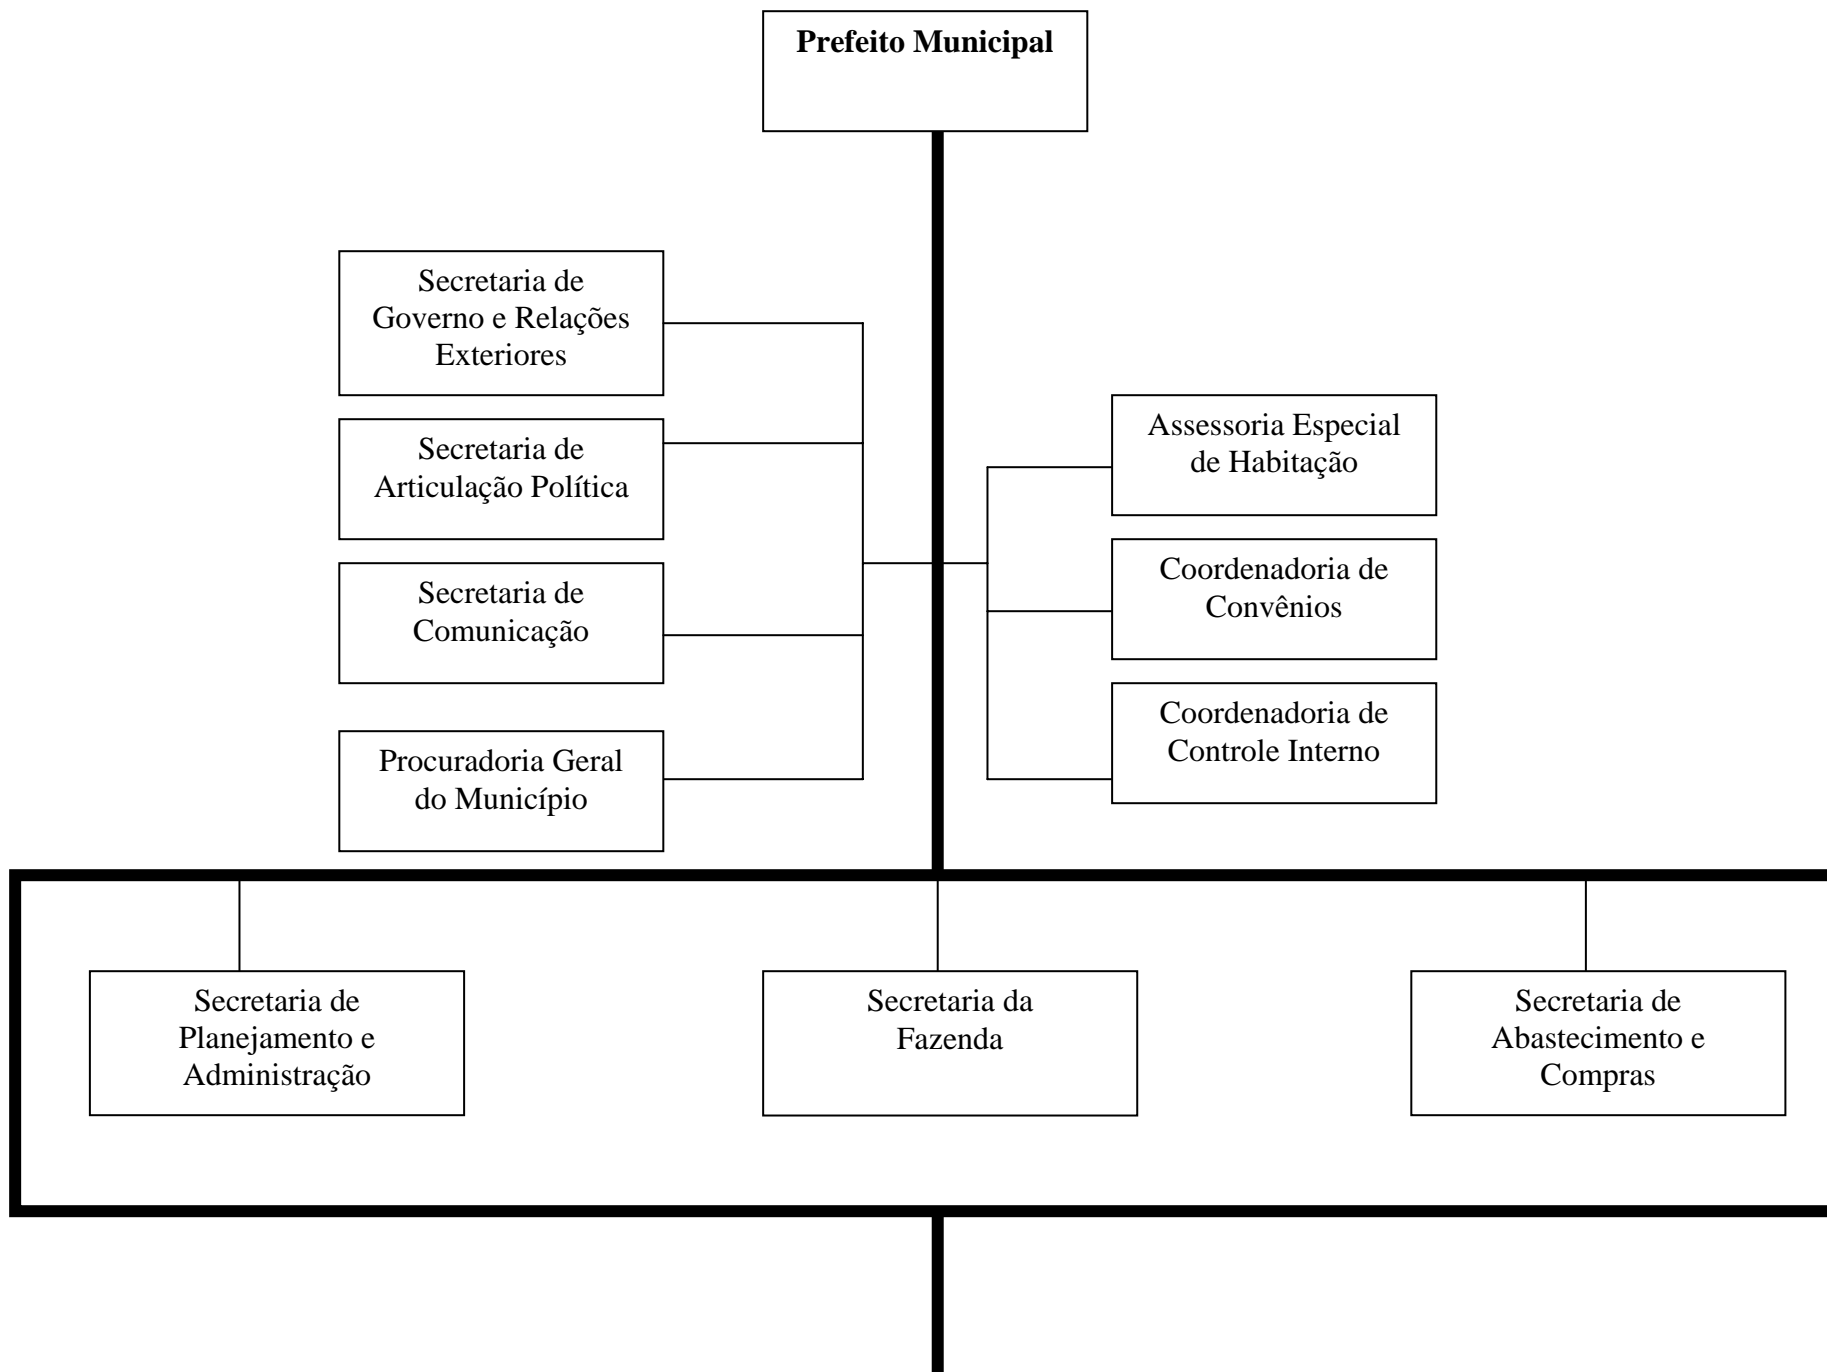

**ORGANOGRAMA DA ESTRUTURA ORGANIZACIONAL
ADMINISTRAÇÃO DIRETA E INDIRETA DO MUNICÍPIO DE RIO VERDE – BLOCO 2006**

Secretaria de Transportes

Superintendência Municipal de

Secretaria de Ação Urbana

Secretaria de Obras

Superintend de Trânsito

Sec. de Indústria Comércio

Superint Munic Turismo

Secret de Desporto e Lazer

Sec. de Agricultura e Meio Ambiente

Sec. de Promoção Social

Sec. de Ciências, Tecnologia e

Sec. de Educação